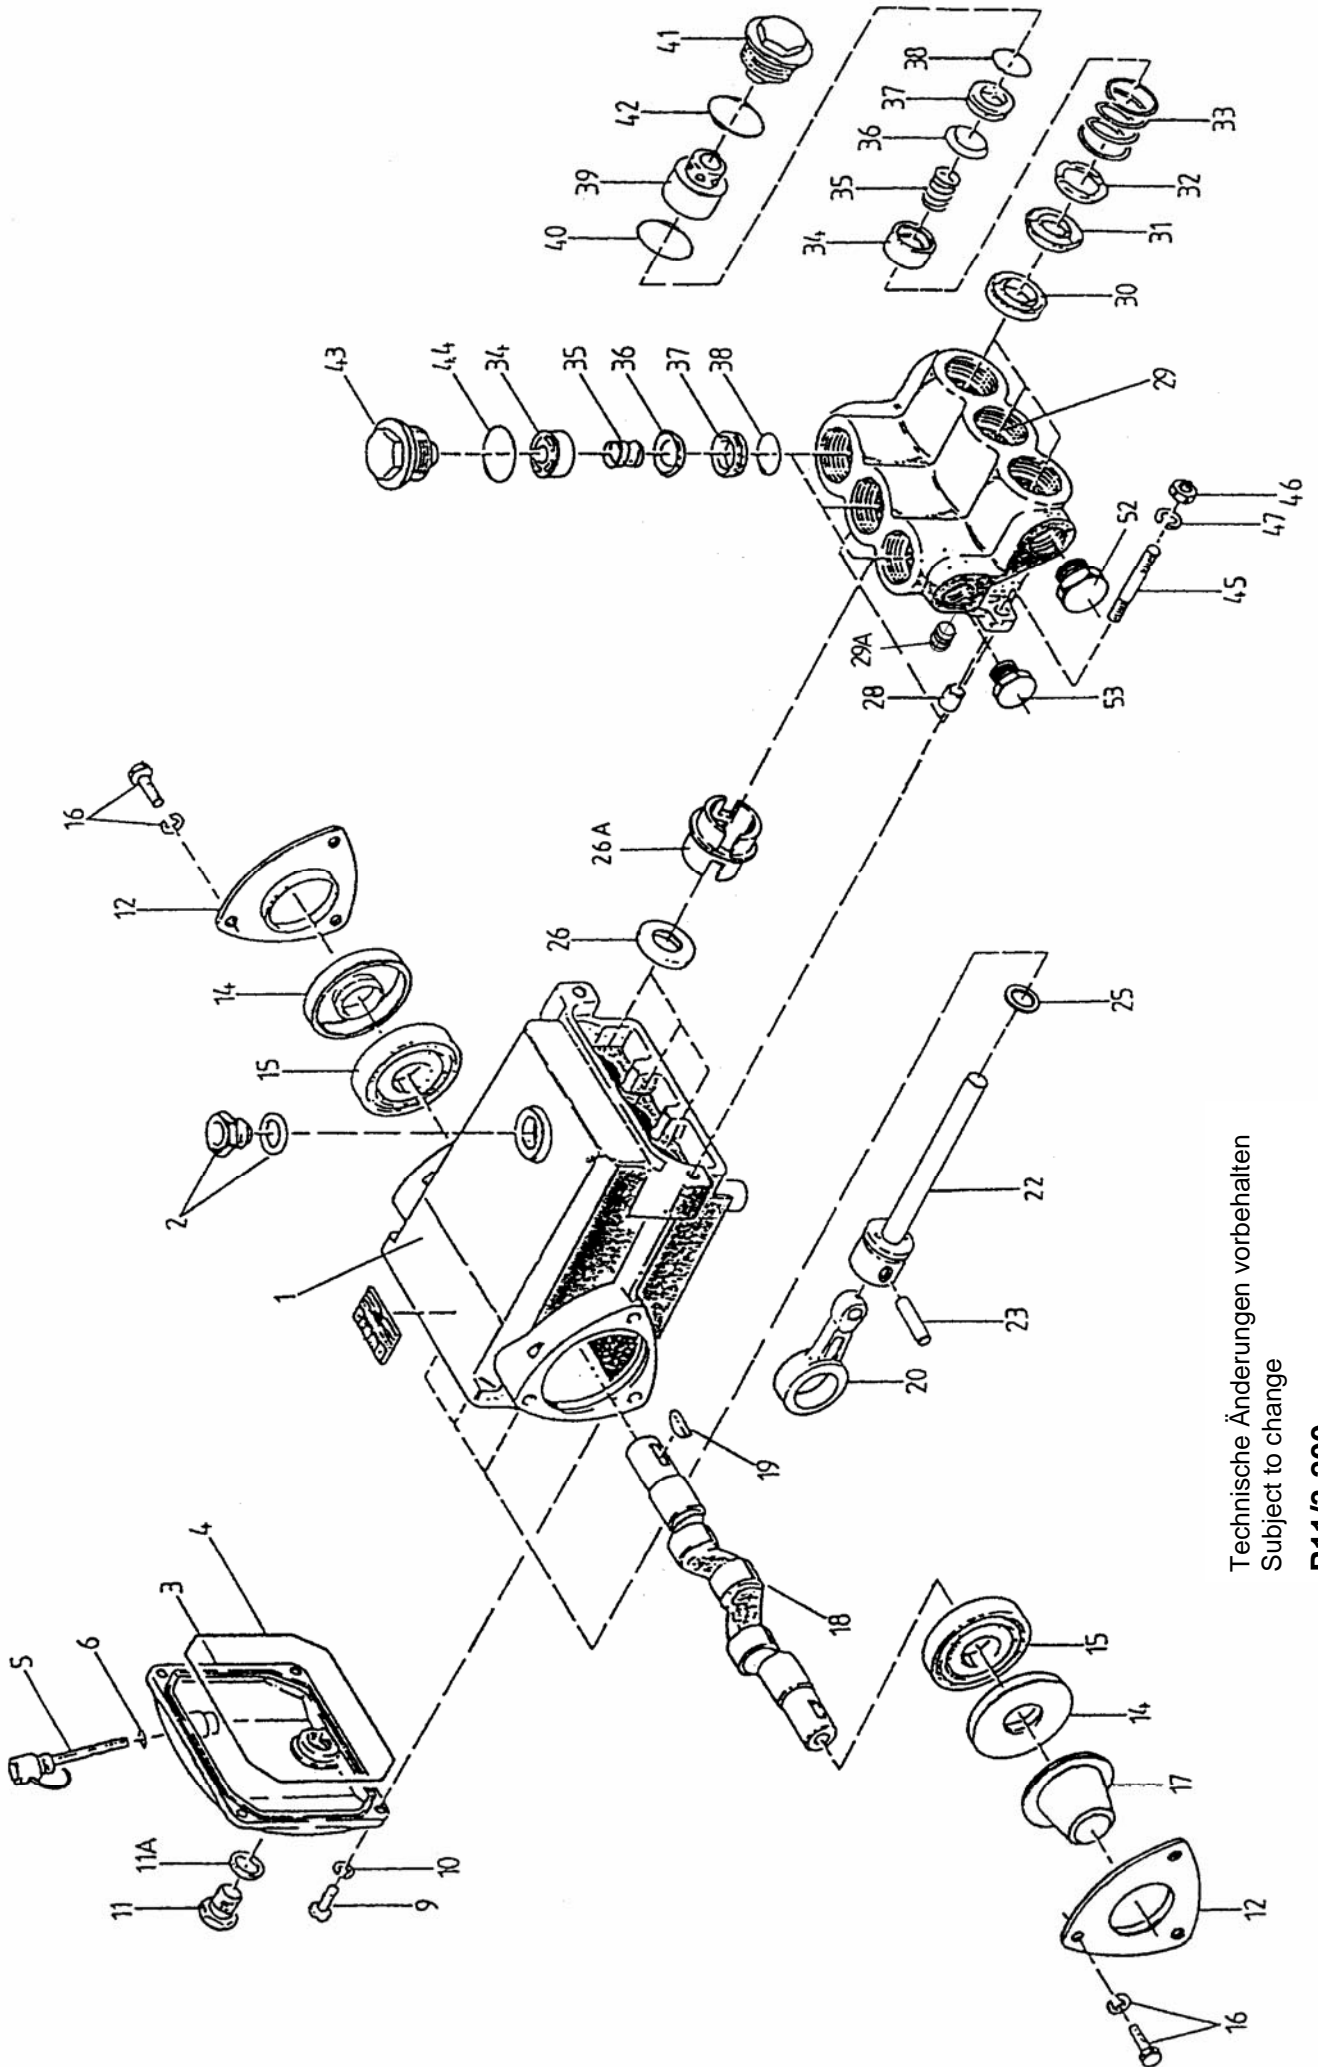

Ersatzteilverzeichnis P11/3-200
Spare Parts List P11/5-200

Best.-Nr.: 00.4100
Code Nr. 00.0769

Lfd. Nr. Item No.	Stückzahl No. Off	Best.-Nr. Code No.	Benennung	Description
1	1	01.0269	Antriebsgehäuse	Crankcase
2	1	00.2373	Ölauffüllstopfen kpl.	Oil Filler Plug Assy
3	1	03.0121	Getriebedeckel	Crankcase Cover
4	1	06.0050	O-Ring zu 3	O-Ring for 3
5	1	00.0901	Ölmeßstab	Oil Dipstick
6	1	06.0053	O-Ring zu 5	O-Ring for 5
9	4	21.0069	Zylinderschraube	Cylinder Screw
10	4	07.3052	Federring	Spring Washer
11	1	07.0487	Ölablaßstopfen	Oil Drain Plug
11A	1	06.1381	Dichtung	Gasket
12	2	03.0159	Lagerdeckel	Bearing Cover
14	2	06.0055	Radialwellendichtring	Radial Shaft Seal
15	2	05.0076	Rillenkugellager	Grooved Ball Bearing
16	6	21.0028	Kombischraube	Hexagon Screw
17	1	07.2530	Wellenschutz	Shaft Protector
18	1	11.0754	Kurbelwelle P11/3-200	Crankshaft P11/3-200
18	1	11.0107	Kurbelwelle P11/5-200	Crankshaft P11/5-200
19	1	07.0596	Scheibenfeder	Woodruff Key
20	3	16.0018	Gleitlagerpleuel	Connecting Rod
22	3	00.0916	Plunger kpl.	Plunger Assy
23	3	11.0066	Kreuzkopfbolzen	Crosshead Pin
25	3	07.3206	Ölabstreifer	Oil Scraper
26	3	06.0060	Radialwellendichtring	Radial Shaft Seal
26A	3	07.2963	Distanzhülse	Spacer Sleeve
28	2	07.0558	Zentrierhülse	Centring Sleeve
29*	1	01.0425	Ventilgehäuse	Valve Casing
29A	2	21.0287	Gewindestift	Inner Hexagon Stud Bolt
30	3	07.1579	Druckring	Pressure Ring
•31	3	06.0504	Manschette	Sleeve
32	3	07.1578	Manschettenstützring	Sleeve Support Ring
33	3	07.0881	Druckfeder	Pressure Spring
••34	6	07.0956	Federspannschale	Spring Tension Disc
••35	6	07.1879	Ventilfeder	Valve Spring
••36	6	07.1004	Ventilteller	Valve Plate
••37	6	07.0292	Ventilsitz	Valve Seat
••38	6	06.0067	O-Ring	O-Ring
39	3	07.0882	Saugventilaufnahme	Suction Valve Adaptor
•40	3	06.0271	O-Ring	O-Ring
41	3	07.0878	Stopfen M28x1.5	Plug M28x1.5
•42	3	06.0272	O-Ring	O-Ring
43	3	07.1514	Stopfen G3/4	Plug G3/4
•44	3	06.0496	O-Ring	O-Ring
45	2	21.0078	Stiftschraube	Stud Bolt
46	2	07.2398	Sechskantmutter	Hexagon Nut
47	2	07.2706	Scheibe	Disc
52	1	07.0705	Stopfen G1/2	Plug G1/2
53	1	07.0608	Stopfen G3/8	Plug G3/8
	1	00.4990	Antrieb kpl. (1-28/45/46/47) P11/3	Crankcase Assy (1-28/45/46/47) P11/3
	1	00.4088	Antrieb kpl. (1-28/45/46/47) P11/5	Crankcase Assy (1-28/45/46/47) P11/5
	1	00.1301	Pumpenkopf kpl. (29-44/52/53)	Pump Head Assy (29-44/52/53)
•		14.0492	Rep.Satz Dichtungen	Seal Repair Kit
••		14.0491	Rep.Satz Ventile	Valve Repair Kit

Bei Bestellung von Ersatzteilen bitte Bestell-Nr., Pumpen-Nr. und -type angeben
When ordering please state Code No., Pump Model and Pump Serial No.

* Bei Ersatzteilbestellung Pos. 29A mitbestellen.
* When ordering this part, Pos. 29A must also be ordered.

Technische Änderungen vorbehalten
Subject to change

P11/3-200
P11/5-200